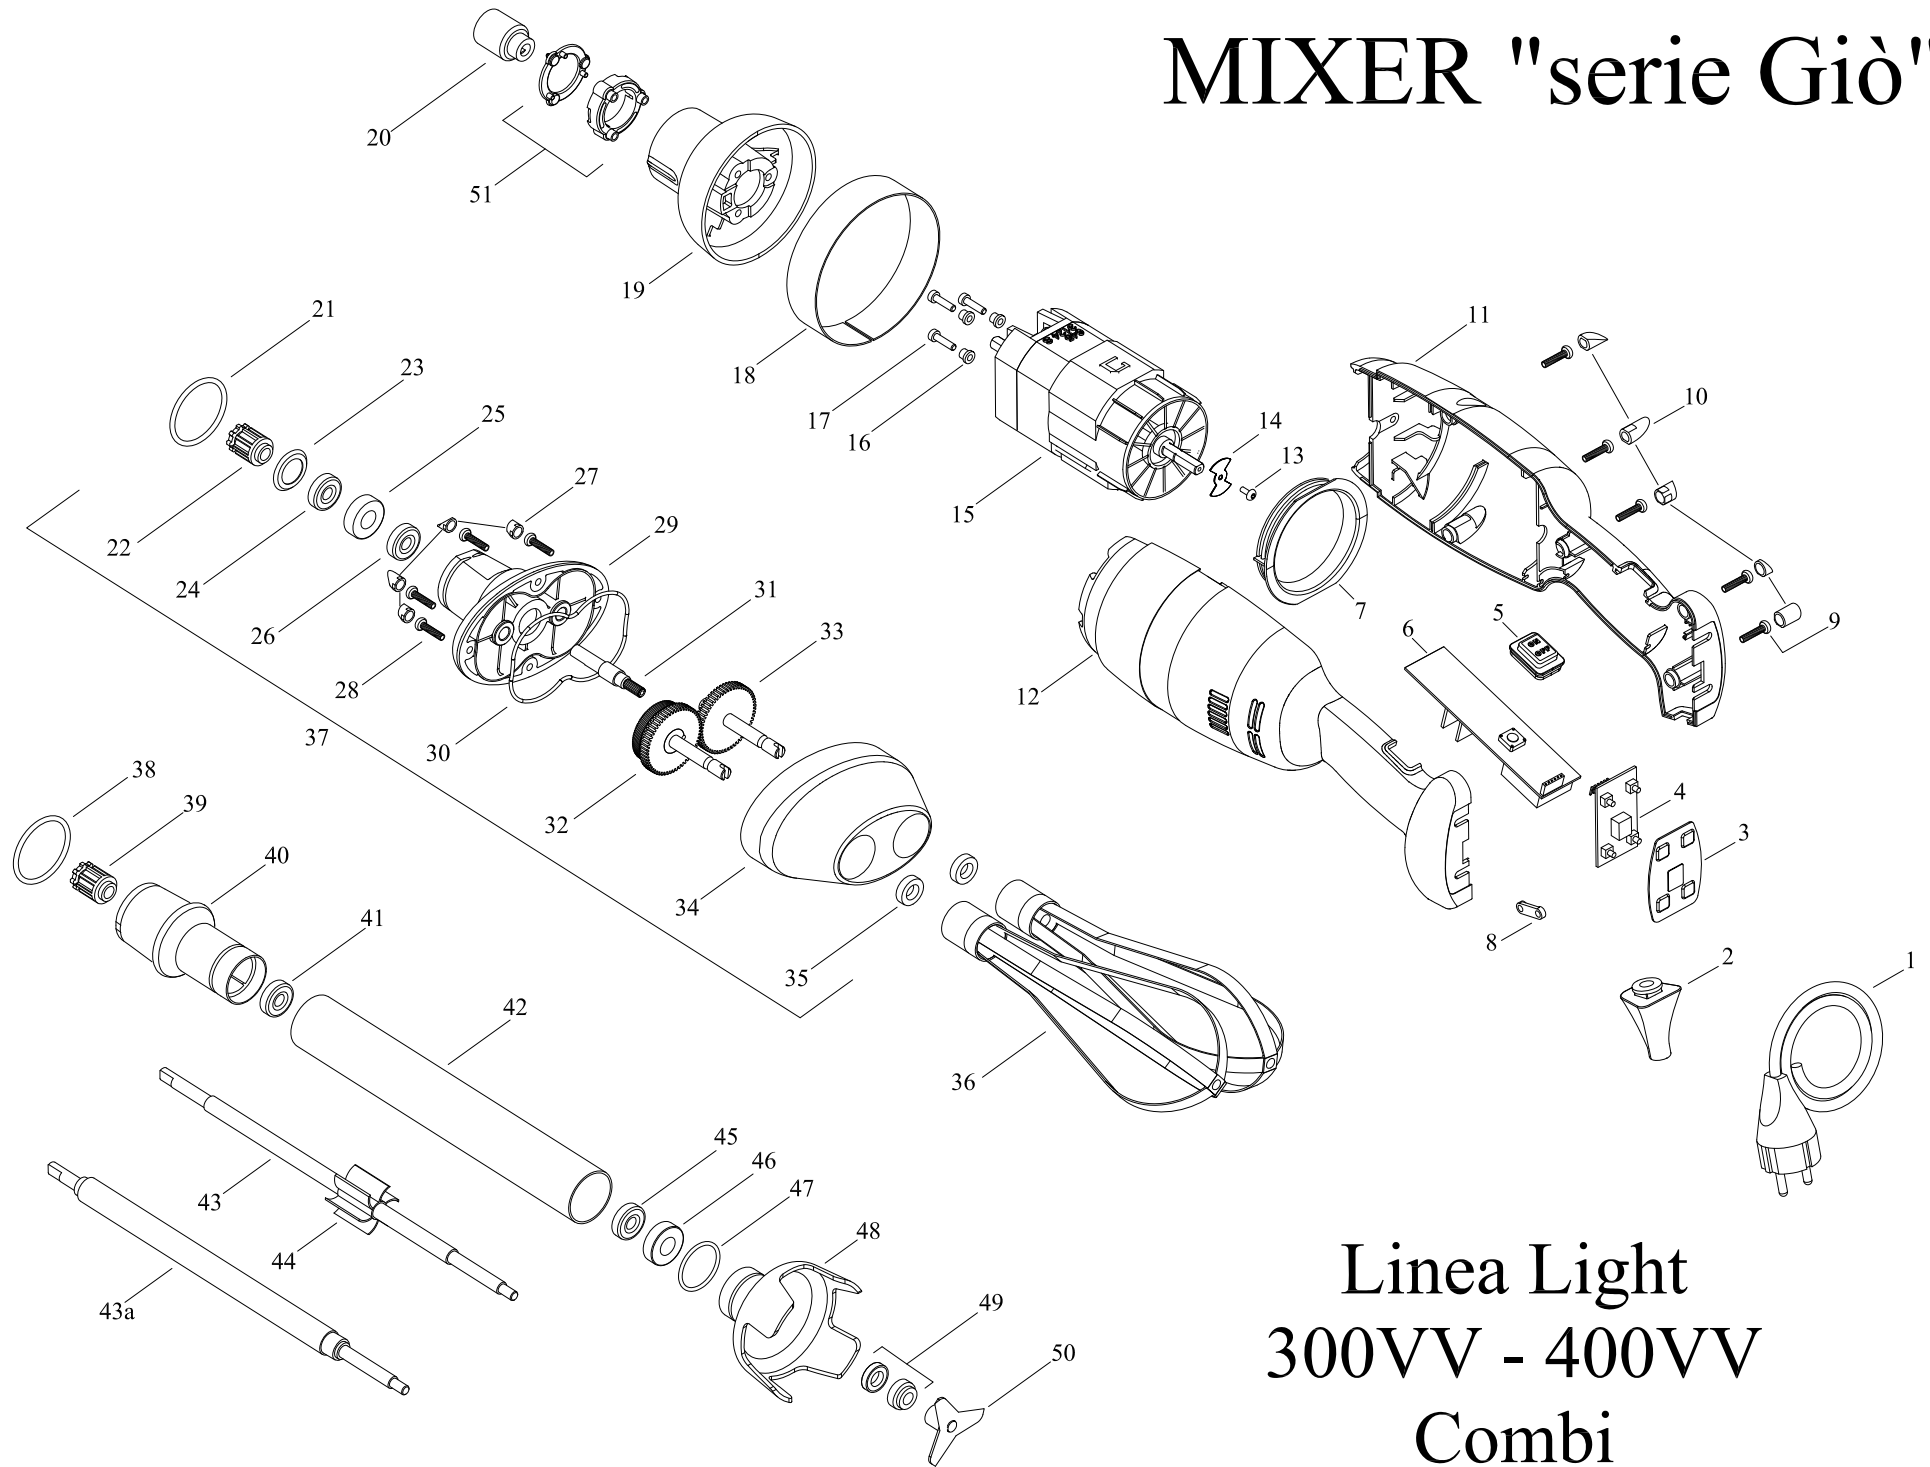

MIXER "serie Giò"

Linea Light
300VV - 400VV
Combi